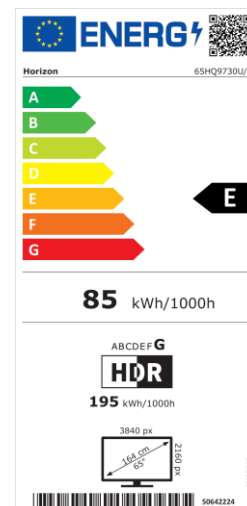

65HQ9730U/B

TELEVIZOR QLED HORIZON SMART TiVo OS 164 CM • 4K Ultra HD • HDR 10

EVOLUEAZĂ SMART. EMOȚIA DE A FI CONECTAT CU ÎNTREAGA LUME!

Împreună putem transforma experiența ta vizuală într-un spectacol de neuitat. Dă startul la distracție și profită de muzica, jocurile, filmele și aplicațiile disponibile online pe platforma dedicată **TiVo***. Ai la îndemână variante complete de conectivitate, pentru a te bucura de conținut audio/video fără cusur (Intel® WiDi, Wi-Fi integrat, USB, HDMI), cât și programele preferate transmise prin televiziunea digitală terestră sau cablu (DVB-S2/T2/C).

*Platforma TiVo este disponibilă printr-o actualizare de sistem. Notificarea actualizării la noua platformă apare după finalizarea primei instalări a produsului și doar în prezența unei conexiuni stabile la internet.