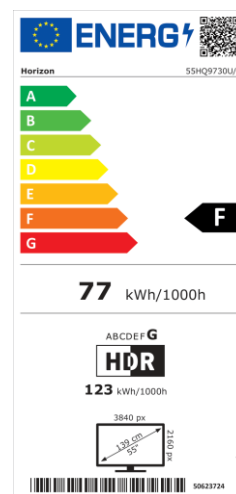

55HQ9730U/B

TELEVIZOR QLED HORIZON SMART TiVo OS 139 CM • 4K Ultra HD • Dolby Vision Atmos

EVOLUEAZĂ SMART. EMOȚIA DE A FI CONECTAT CU ÎNTREAGA LUME!

Împreună putem transforma experiența ta vizuală într-un spectacol de neuitat. Dă startul la distracție și profită de muzica, jocurile, filmele și aplicațiile disponibile online pe platforma dedicată **TiVo***. Ai la îndemână variante complete de conectivitate, pentru a te bucura de conținut audio/video fără cusur (Intel® WiDi, Wi-Fi integrat, USB, HDMI), cât și programele preferate transmise prin televiziunea digitală terestră sau cablu (DVB-S2/T2/C).

*Platforma TiVo este disponibilă printr-o actualizare de sistem. Notificarea actualizării la noua platformă apare după finalizarea primei instalări a produsului și doar în prezența unei conexiuni stabile la internet.