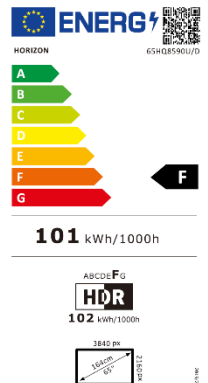

65HQ8590U/D

TELEVIZOR QLED HORIZON GOOGLE TV 164 CM • 4K UHD

EVOLUEAZĂ SMART. EMOȚIA DE A FI CONECTAT CU ÎNTREAGA LUME!

Împreună putem transforma experiența ta vizuală într-un spectacol de neuitat. Ai la îndemână variante complete de conectivitate, pentru a te bucura de conținut audio/video fără cusur (Google Cast, Wi-Fi integrat, USB, HDMI), cât și programele preferate transmise prin televiziunea digitală terestră sau cablu (DVB-S2/T2/C). Ai acces rapid la platforma dedicată Google TV ce conține un portofoliu generos de aplicații pentru toată familia.