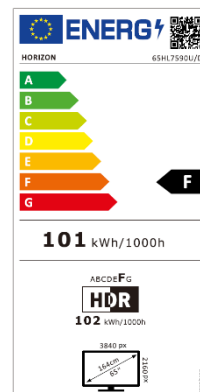

65HL7590U/D

TELEVIZOR LED HORIZON GOOGLE TV 164 CM • 4K UHD

EVOLUEAZĂ SMART. EMOȚIA DE A FI CONECTAT CU ÎNTREAGA LUME!

Împreună putem transforma experiența ta vizuală într-un spectacol de neuitat. Ai la îndemână variante complete de conectivitate, pentru a te bucura de conținut audio/video fără cusur (Google Cast, Wi-Fi integrat, USB, HDMI), cât și programele preferate transmise prin televiziunea digitală terestră sau cablu (DVB-S2/T2/C). Ai acces rapid la platforma dedicată Google TV ce conține un portofoliu generos de aplicații pentru toată familia.