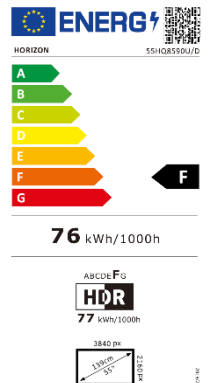

55HQ8590U/D

TELEVIZOR QLED HORIZON GOOGLE TV
139 CM • 4K UHD

EVOLUEAZĂ SMART. EMOȚIA DE A FI CONECTAT CU ÎNTREAGA LUME!

Împreună putem transforma experiența ta vizuală într-un spectacol de neuitat. Ai la îndemână variante complete de conectivitate, pentru a te bucura de conținut audio/video fără cusur (Google Cast, Wi-Fi integrat, USB, HDMI), cât și programele preferate transmise prin televiziunea digitală terestră sau cablu (DVB-S2/T2/C). Ai acces rapid la platforma dedicată Google TV ce conține un portofoliu generos de aplicații pentru toată familia.