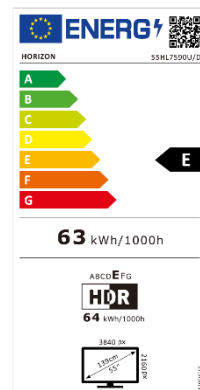

55HL7590U/D

TELEVIZOR LED HORIZON GOOGLE TV 139 CM • 4K UHD

EVOLUEAZĂ SMART. EMOȚIA DE A FI CONECTAT CU ÎNTREAGA LUME!

Împreună putem transforma experiența ta vizuală într-un spectacol de neuitat. Ai la îndemână variante complete de conectivitate, pentru a te bucura de conținut audio/video fără cusur (Google Cast, Wi-Fi integrat, USB, HDMI), cât și programele preferate transmise prin televiziunea digitală terestră sau cablu (DVB-S2/T2/C). Ai acces rapid la platforma dedicată Google TV ce conține un portofoliu generos de aplicații pentru toată familia.