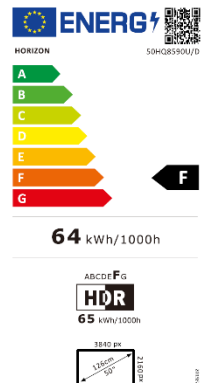

50HQ8590U/D

TELEVIZOR QLED HORIZON GOOGLE TV
126 CM • 4K UHD

EVOLUEAZĂ SMART. EMOȚIA DE A FI CONECTAT CU ÎNTREAGA LUME!

Împreună putem transforma experiența ta vizuală într-un spectacol de neuitat. Ai la îndemână variante complete de conectivitate, pentru a te bucura de conținut audio/video fără cusur (Google Cast, Wi-Fi integrat, USB, HDMI), cât și programele preferate transmise prin televiziunea digitală terestră sau cablu (DVB-S2/T2/C). Ai acces rapid la platforma dedicată Google TV ce conține un portofoliu generos de aplicații pentru toată familia.