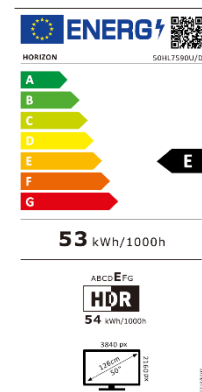

50HL7590U/D

TELEVIZOR LED HORIZON GOOGLE TV 126 CM • 4K UHD

EVOLUEAZĂ SMART. EMOȚIA DE A FI CONECTAT CU ÎNTREAGA LUME!

Împreună putem transforma experiența ta vizuală într-un spectacol de neuitat. Ai la îndemână variante complete de conectivitate, pentru a te bucura de conținut audio/video fără cusur (Google Cast, Wi-Fi integrat, USB, HDMI), cât și programele preferate transmise prin televiziunea digitală terestră sau cablu (DVB-S2/T2/C). Ai acces rapid la platforma dedicată Google TV ce conține un portofoliu generos de aplicații pentru toată familia.