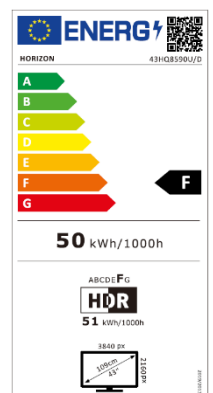

43HQ8590U/D

TELEVIZOR QLED HORIZON GOOGLE TV
109 CM • 4K UHD

EVOLUEAZĂ SMART. EMOȚIA DE A FI CONECTAT CU ÎNTREAGA LUME!

Împreună putem transforma experiența ta vizuală într-un spectacol de neuitat. Ai la îndemână variante complete de conectivitate, pentru a te bucura de conținut audio/video fără cusur (Google Cast, Wi-Fi integrat, USB, HDMI), cât și programele preferate transmise prin televiziunea digitală terestră sau cablu (DVB-S2/T2/C). Ai acces rapid la platforma dedicată Google TV ce conține un portofoliu generos de aplicații pentru toată familia.