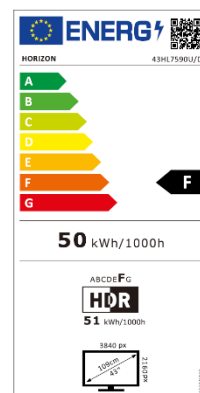

43HL7590U/D

TELEVIZOR LED HORIZON GOOGLE TV
109 CM • 4K UHD

EVOLUEAZĂ SMART. EMOȚIA DE A FI CONECTAT CU ÎNTREAGA LUME!

Împreună putem transforma experiența ta vizuală într-un spectacol de neuitat. Ai la îndemână variante complete de conectivitate, pentru a te bucura de conținut audio/video fără cusur (Google Cast, Wi-Fi integrat, USB, HDMI), cât și programele preferate transmise prin televiziunea digitală terestră sau cablu (DVB-S2/T2/C). Ai acces rapid la platforma dedicată Google TV ce conține un portofoliu generos de aplicații pentru toată familia.