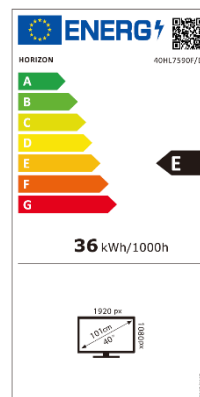

40HL7590F/D

TELEVIZOR LED HORIZON GOOGLE TV 101 CM • Full HD

EVOLUEAZĂ SMART. EMOȚIA DE A FI CONECTAT CU ÎNTREAGA LUME!

Împreună putem transforma experiența ta vizuală într-un spectacol de neuitat. Ai la îndemână variante complete de conectivitate, pentru a te bucura de conținut audio/video fără cusur (Google Cast, Wi-Fi integrat, USB, HDMI), cât și programele preferate transmise prin televiziunea digitală terestră sau cablu (DVB-S2/T2/C). Ai acces rapid la platforma dedicată Google TV ce conține un portofoliu generos de aplicații pentru toată familia.