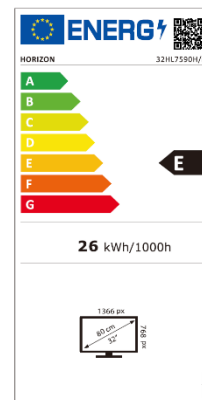

32HL7590H/D

TELEVIZOR LED HORIZON GOOGLE TV 80 CM • HD Ready

EVOLUEAZĂ SMART. EMOȚIA DE A FI CONECTAT CU ÎNTREAGA LUME!

Împreună putem transforma experiența ta vizuală într-un spectacol de neuitat. Ai la îndemână variante complete de conectivitate, pentru a te bucura de conținut audio/video fără cusur (Google Cast, Wi-Fi integrat, USB, HDMI), cât și programele preferate transmise prin televiziunea digitală terestră sau cablu (DVB-S2/T2/C). Ai acces rapid la platforma dedicată Google TV ce conține un portofoliu generos de aplicații pentru toată familia.