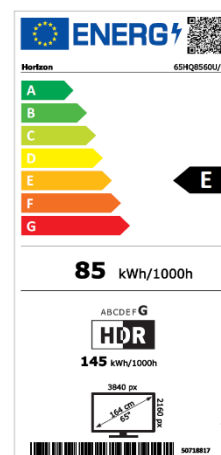

65HQ8560U/D

TELEVIZOR QLED HORIZON SMART TiVo OS
164 CM • 4K Ultra HD • HDR 10

EVOLUEAZĂ SMART. EMOȚIA DE A FI CONECTAT CU ÎNTREAGA LUME!

Împreună putem transforma experiența ta vizuală într-un spectacol de neuitat. Dă startul la distracție și profită de muzica, jocurile, filmele și aplicațiile disponibile online pe platforma dedicată **TiVo**. Ai la îndemână variante complete de conectivitate, pentru a te bucura de conținut audio/video fără cusur (Intel® WiDi, Wi-Fi integrat, USB, HDMI), cât și programele preferate transmise prin televiziunea digitală terestră sau cablu (DVB-S2/T2/C).

SPECIFICAȚII TEHNICE

DISPLAY

- Diagonală: 65" (164 cm)
- Rezoluție: 4K Ultra HD (3840 x 2160)
- Format imagine: 16:9
- Tehnologie Iluminare: Direct LED
- Luminozitate: 250 cd/m²
- Unghi vizualizare: 178°/178°
- Contrast Dinamic: 5000:1
- HDR10: Da
- Hybrid Log Gamma (HLG): Da
- Dolby Vision HDR: Da