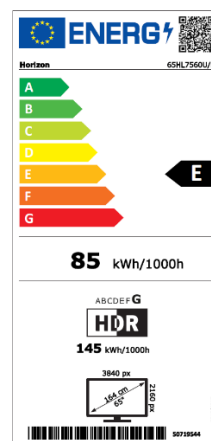

## 65HL7560U/D

**TELEVIZOR LED HORIZON SMART TiVo OS**  
**164 CM • 4K Ultra HD • HDR 10**

**EVOLUEAZĂ SMART. EMOȚIA DE A FI CONECTAT CU ÎNTREAGA LUME!**

Împreună putem transforma experiența ta vizuală într-un spectacol de neuitat. Dă startul la distracție și profită de muzica, jocurile, filmele și aplicațiile disponibile online pe platforma dedicată **TiVo**. Ai la îndemână variante complete de conectivitate, pentru a te bucura de conținut audio/video fără cusur (Intel® WiDi, Wi-Fi integrat, USB, HDMI), cât și programele preferate transmise prin televiziunea digitală terestră sau cablu (DVB-S2/T2/C).

## DISPLAY

- Diagonală: 65" (164 cm)
- Rezoluție: 4K Ultra HD (3840 x 2160)
- Format imagine: 16:9
- Tehnologie Iluminare: Direct LED
- Luminozitate: 350 cd/m<sup>2</sup>
- Unghi vizualizare: 178°/178°
- Contrast Dinamic: 5000:1
- HDR10: Da
- Hybrid Log Gamma (HLG): Da
- Dolby Vision HDR: Yes