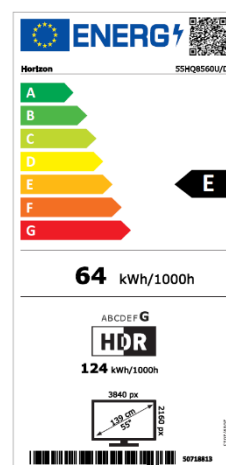

## 55HQ8560U/D

TELEVIZOR QLED HORIZON SMART TiVo OS  
139 CM • 4K Ultra HD • HDR 10

EVOLUEAZĂ SMART. EMOȚIA DE A FI CONECTAT CU ÎNTREAGA LUME!

Împreună putem transforma experiența ta vizuală într-un spectacol de neuitat. Dă startul la distracție și profită de muzica, jocurile, filmele și aplicațiile disponibile online pe platforma dedicată **TiVo**. Ai la îndemână variante complete de conectivitate, pentru a te bucura de conținut audio/video fără cusur (Intel® WiDi, Wi-Fi integrat, USB, HDMI), cât și programele preferate transmise prin televiziunea digitală terestră sau cablu (DVB-S2/T2/C).

## DISPLAY

- Diagonală: 55" (139 cm)
- Rezoluție: 4K Ultra HD (3840 x 2160)
- Format imagine: 16:9
- Tehnologie Iluminare: Direct LED
- Luminozitate: 250 cd/m<sup>2</sup>
- Unghi vizualizare: 178°/178°
- Contrast Dinamic: 3000:1
- HDR10: Da
- Hybrid Log Gamma (HLG): Da
- Dolby Vision HDR: Da