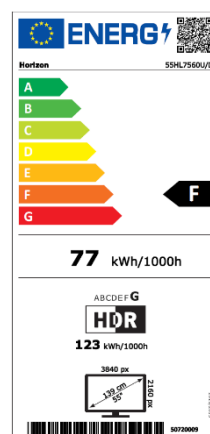

55HL7560U/D

TELEVIZOR LED HORIZON SMART TiVo OS
139 CM • 4K Ultra HD • HDR 10

EVOLUEAZĂ SMART. EMOȚIA DE A FI CONECTAT CU ÎNTREAGA LUME!

Împreună putem transforma experiența ta vizuală într-un spectacol de neuitat. Dă startul la distracție și profită de muzica, jocurile, filmele și aplicațiile disponibile online pe platforma dedicată **TiVo**. Ai la îndemână variante complete de conectivitate, pentru a te bucura de conținut audio/video fără cusur (Intel® WiDi, Wi-Fi integrat, USB, HDMI), cât și programele preferate transmise prin televiziunea digitală terestră sau cablu (DVB-S2/T2/C).

SPECIFICAȚII TEHNICE

DISPLAY

- Diagonală: 55" (139 cm)
- Rezoluție: 4K Ultra HD (3840 x 2160)
- Format imagine: 16:9
- Tehnologie Iluminare: Direct LED
- Luminozitate: 350 cd/m²
- Unghi vizualizare: 178°/178°
- Contrast Dinamic: 3000:1
- HDR10: Da
- Hybrid Log Gamma (HLG): Da
- Dolby Vision HDR: Yes