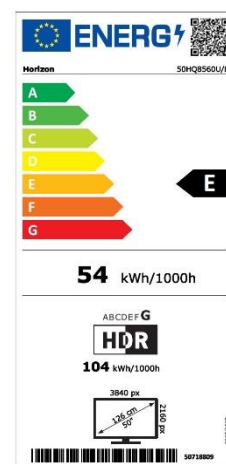

## 50HQ8560U/D

TELEVIZOR QLED HORIZON SMART TiVo OS  
126 CM • 4K Ultra HD • HDR 10

EVOLUEAZĂ SMART. EMOȚIA DE A FI CONECTAT CU ÎNTREAGA LUME!

Împreună putem transforma experiența ta vizuală într-un spectacol de neuitat. Dă startul la distracție și profită de muzica, jocurile, filmele și aplicațiile disponibile online pe platforma dedicată **TiVo**. Ai la îndemână variante complete de conectivitate, pentru a te bucura de conținut audio/video fără cusur (Intel® WiDi, Wi-Fi integrat, USB, HDMI), cât și programele preferate transmise prin televiziunea digitală terestră sau cablu (DVB-S2/T2/C).

## DISPLAY

- Diagonală: 50" (126 cm)
- Rezoluție: 4K Ultra HD (3840 x 2160)
- Format imagine: 16:9
- Tehnologie Iluminare: Direct LED
- Luminozitate: 250 cd/m<sup>2</sup>
- Unghi vizualizare: 178°/178°
- Contrast Dinamic: 5000:1
- HDR10: Da
- Hybrid Log Gamma (HLG): Da
- Dolby Vision HDR: Da