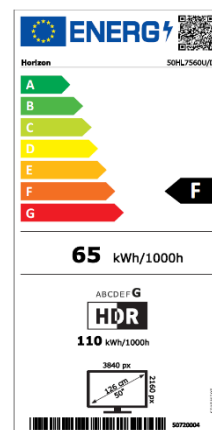

## 50HL7560U/D

**TELEVIZOR LED HORIZON SMART TiVo OS**  
**126 CM • 4K Ultra HD • HDR 10**

**EVOLUEAZĂ SMART. EMOȚIA DE A FI CONECTAT CU ÎNTREAGA LUME!**

Împreună putem transforma experiența ta vizuală într-un spectacol de neuitat. Dă startul la distracție și profită de muzica, jocurile, filmele și aplicațiile disponibile online pe platforma dedicată **TiVo**. Ai la îndemână variante complete de conectivitate, pentru a te bucura de conținut audio/video fără cusur (Intel® WiDi, Wi-Fi integrat, USB, HDMI), cât și programele preferate transmise prin televiziunea digitală terestră sau cablu (DVB-S2/T2/C).

## DISPLAY

- Diagonală: 50" (126 cm)
- Rezoluție: 4K Ultra HD (3840 x 2160)
- Format imagine: 16:9
- Tehnologie Iluminare: Direct LED
- Luminozitate: 350 cd/m<sup>2</sup>
- Unghi vizualizare: 178°/178°
- Contrast Dinamic: 5000:1
- HDR10: Da
- Hybrid Log Gamma (HLG): Da
- Dolby Vision HDR: Yes