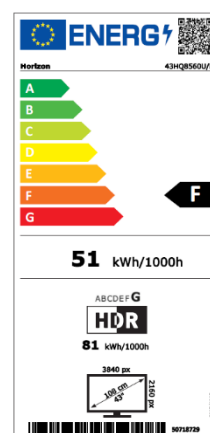

43HQ8560U/D

TELEVIZOR QLED HORIZON SMART TiVo OS
108 CM • 4K Ultra HD • HDR 10

EVOLUEAZĂ SMART. EMOȚIA DE A FI CONECTAT CU ÎNTREAGA LUME!

Împreună putem transforma experiența ta vizuală într-un spectacol de neuitat. Dă startul la distracție și profită de muzica, jocurile, filmele și aplicațiile disponibile online pe platforma dedicată **TiVo**. Ai la îndemână variante complete de conectivitate, pentru a te bucura de conținut audio/video fără cusur (Intel® WiDi, Wi-Fi integrat, USB, HDMI), cât și programele preferate transmise prin televiziunea digitală terestră sau cablu (DVB-S2/T2/C).

SPECIFICAȚII TEHNICE

DISPLAY

- Diagonală: 43" (108 cm)
- Rezoluție: 4K Ultra HD (3840 x 2160)
- Format imagine: 16:9
- Tehnologie Iluminare: Direct LED
- Luminozitate: 250 cd/m²
- Unghi vizualizare: 178°/178°
- Contrast Dinamic: 3000:1
- HDR10: Da
- Hybrid Log Gamma (HLG): Da
- Dolby Vision HDR: Da