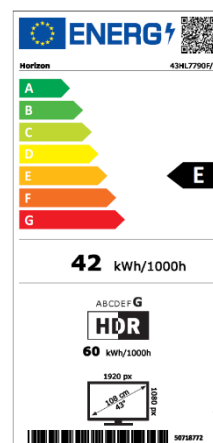

43HL7790F/D

**TELEVIZOR LED HORIZON GOOGLE TV
108 CM • Full HD**

EVOLUEAZĂ SMART. EMOȚIA DE A FI CONECTAT CU ÎNTREAGA LUME!

Împreună putem transforma experiența ta vizuală într-un spectacol de neuitat. Ai la îndemână variante complete de conectivitate, pentru a te bucura de conținut audio/video fără cusur (Googlecast, Wi-Fi integrat, USB, HDMI), cât și programele preferate transmise prin televiziunea digitală terestră sau cablu (DVB-S2/T2/C). Ai acces rapid la platforma dedicată Google TV ce conține un portofoliu generos de aplicații pentru toată familia.