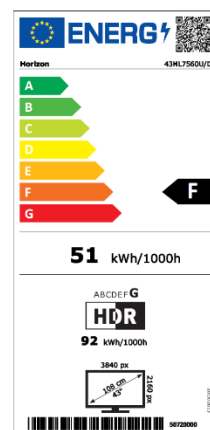

43HL7560U/D

TELEVIZOR LED HORIZON SMART TiVo OS
108 CM • 4K Ultra HD • HDR 10

EVOLUEAZĂ SMART. EMOȚIA DE A FI CONECTAT CU ÎNTREAGA LUME!

Împreună putem transforma experiența ta vizuală într-un spectacol de neuitat. Dă startul la distracție și profită de muzica, jocurile, filmele și aplicațiile disponibile online pe platforma dedicată **TiVo**. Ai la îndemână variante complete de conectivitate, pentru a te bucura de conținut audio/video fără cusur (Intel® WiDi, Wi-Fi integrat, USB, HDMI), cât și programele preferate transmise prin televiziunea digitală terestră sau cablu (DVB-S2/T2/C).

SPECIFICAȚII TEHNICE

DISPLAY

- Diagonală: 43" (108 cm)
- Rezoluție: 4K Ultra HD (3840 x 2160)
- Format imagine: 16:9
- Tehnologie Iluminare: Direct LED
- Luminozitate: 300 cd/m²
- Unghi vizualizare: 178°/178°
- Contrast Dinamic: 5000:1
- HDR10: Da
- Hybrid Log Gamma (HLG): Da
- Dolby Vision HDR: Yes