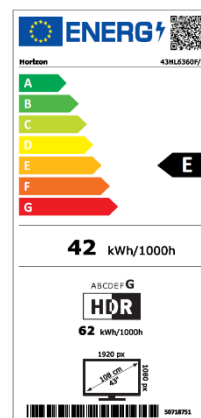

43HL6360F/D

**TELEVIZOR LED HORIZON SMART TiVo OS
108 CM • Full HD • HDR 10**

EVOLUEAZĂ SMART. EMOȚIA DE A FI CONECTAT CU ÎNTREAGA LUME!

Împreună putem transforma experiența ta vizuală într-un spectacol de neuitat. Dă startul la distracție și profită de muzica, jocurile, filmele și aplicațiile disponibile online pe platforma dedicată **TiVo**. Ai la îndemână variante complete de conectivitate, pentru a te bucura de conținut audio/video fără cusur (Intel® WiDi, Wi-Fi integrat, USB, HDMI), cât și programele preferate transmise prin televiziunea digitală terestră sau cablu (DVB-S2/T2/C).

SPECIFICAȚII TEHNICE

DISPLAY

- Diagonală: 43" (108 cm)
- Rezoluție: Full HD (1920 x 1080)
- Format imagine: 16:9
- Tehnologie Iluminare: Direct LED
- Luminozitate: 300 cd/m²
- Unghi vizualizare: 178°/178°
- Contrast Dinamic: 3000:1
- HDR10: Da
- Hybrid Log Gamma (HLG): Da