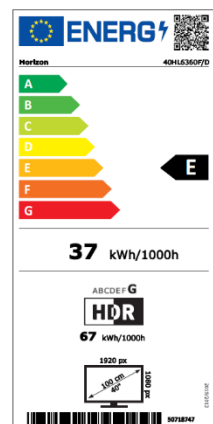

**40HL6360F/D**

**TELEVIZOR LED HORIZON SMART TiVo OS  
100 CM • Full HD • HDR 10**

**EVOLUEAZĂ SMART. EMOȚIA DE A FI CONECTAT CU ÎNTREAGA LUME!**

Împreună putem transforma experiența ta vizuală într-un spectacol de neuitat. Dă startul la distracție și profită de muzica, jocurile, filmele și aplicațiile disponibile online pe platforma dedicată **TiVo**. Ai la îndemână variante complete de conectivitate, pentru a te bucura de conținut audio/video fără cusur (Intel® WiDi, Wi-Fi integrat, USB, HDMI), cât și programele preferate transmise prin televiziunea digitală terestră sau cablu (DVB-S2/T2/C).

## DISPLAY

- Diagonală: 40" (100 cm)
- Rezoluție: Full HD (1920 x 1080)
- Format imagine: 16:9
- Tehnologie Iluminare: Direct LED
- Luminozitate: 300 cd/m<sup>2</sup>
- Unghi vizualizare: 178°/178°
- Contrast Dinamic: 5000:1
- HDR10: Da
- Hybrid Log Gamma (HLG): Da