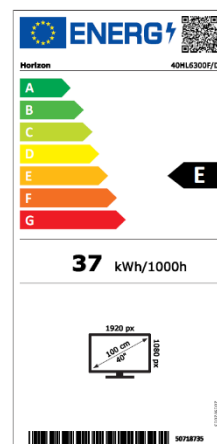

HORIZON · 6 Series
HD • FHD
LED TV

40HL6300F/D

TELEVIZOR LED HORIZON
100 CM • FULL HD • DOLBY AUDIO

CULORI VIBRANTE. TRĂIEȘTE FIECARE MOMENT!

Bucură-te de o imagine clară, plină de lumină și culori vibrante, ce aproape că îți taie răsufierea. Împreună putem transforma experiența ta vizuală într-un spectacol de neuitat. Ai la îndemână variante complete de conectivitate, pentru a te bucura de conținut audio/video fără cusur (USB, HDMI), cât și programele preferate transmise prin televiziunea digitală terestră sau cablu (DVB-T2/C).