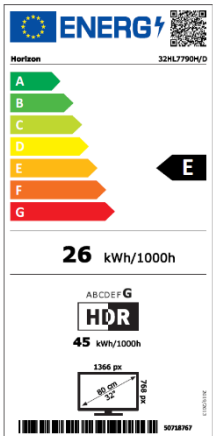

32HL7790H/D

TELEVIZOR LED HORIZON ANDROID TV 80 CM • HD Ready

EVOLUEAZĂ SMART. EMOȚIA DE A FI CONECTAT CU ÎNTREAGA LUME!

Împreună putem transforma experiența ta vizuală într-un spectacol de neuitat. Ai la îndemână variante complete de conectivitate, pentru a te bucura de conținut audio/video fără cusur (Googlecast, Wi-Fi integrat, USB, HDMI), cât și programele preferate transmise prin televiziunea digitală terestră sau cablu (DVB-S2/T2/C). Ai acces rapid la platforma dedicată Android TV ce conține un portofoliu generos de aplicații pentru toată familia.