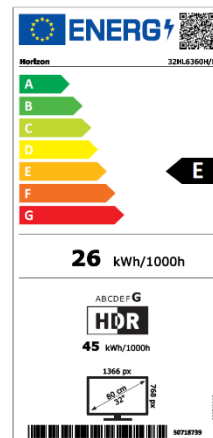

32HL6360H/D

TELEVIZOR LED HORIZON SMART TiVo OS
80 CM • HD Ready • HDR 10

EVOLUEAZĂ SMART. EMOȚIA DE A FI CONECTAT CU ÎNTREAGA LUME!

Împreună putem transforma experiența ta vizuală într-un spectacol de neuitat. Dă startul la distracție și profită de muzica, jocurile, filmele și aplicațiile disponibile online pe platforma dedicată **TiVo**. Ai la îndemână variante complete de conectivitate, pentru a te bucura de conținut audio/video fără cusur (Intel® WiDi, Wi-Fi integrat, USB, HDMI), cât și programele preferate transmise prin televiziunea digitală terestră sau cablu (DVB-S2/T2/C).