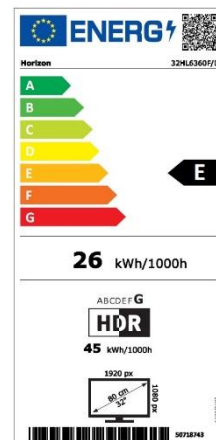

32HL6360F/D

TELEVIZOR LED HORIZON SMART TiVo OS 80 CM • Full HD • HDR 10

EVOLUEAZĂ SMART. EMOȚIA DE A FI CONECTAT CU ÎNTREAGA LUME!

Împreună putem transforma experiența ta vizuală într-un spectacol de neuitat. Dă startul la distracție și profită de muzica, jocurile, filmele și aplicațiile disponibile online pe platforma dedicată **TiVo**. Ai la îndemână variante complete de conectivitate, pentru a te bucura de conținut audio/video fără cusur (Intel® WiDi, Wi-Fi integrat, USB, HDMI), cât și programele preferate transmise prin televiziunea digitală terestră sau cablu (DVB-S2/T2/C).

SPECIFICAȚII TEHNICE

DISPLAY

- Diagonală: 32" (80 cm)
- Rezoluție: Full HD (1920 x 1080)
- Format imagine: 16:9
- Tehnologie Iluminare: Direct LED
- Luminozitate: 300 cd/m²
- Unghi vizualizare: 178°/178°
- Contrast Dinamic: 3000:1
- HDR10: Da
- Hybrid Log Gamma (HLG): Da