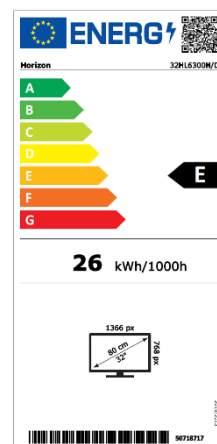

HORIZON • 6 Series
HD • FHD
LED TV

32HL6300H/D

TELEVIZOR LED HORIZON
80 CM • HD Ready • DOLBY AUDIO

CULORI VIBRANTE. TRĂIEȘTE FIECARE MOMENT!

Bucură-te de o imagine clară, plină de lumină și culori vibrante, ce aproape că îți taie răsufarea. Împreună putem transforma experiența ta vizuală într-un spectacol de neuitat. Ai la îndemână variante complete de conectivitate, pentru a te bucura de conținut audio/video fără cusur (USB, HDMI), cât și programele preferate transmise prin televiziunea digitală terestră sau cablu (DVB-T2/C).