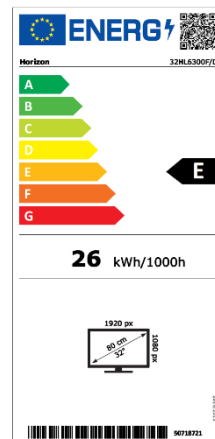

HORIZON · 6 Series
HD • FHD
LED TV

32HL6300F/D

TELEVIZOR LED HORIZON
80 CM • FULL HD • DOLBY AUDIO

CULORI VIBRANTE. TRĂIEȘTE FIECARE MOMENT!

Bucură-te de o imagine clară, plină de lumină și culori vibrante, ce aproape că îți taie răsuflarea. Împreună putem transforma experiența ta vizuală într-un spectacol de neuitat. Ai la îndemână variante complete de conectivitate, pentru a te bucura de conținut audio/video fără cusur (USB, HDMI), cât și programele preferate transmise prin televiziunea digitală terestră sau cablu (DVB-T2/C).