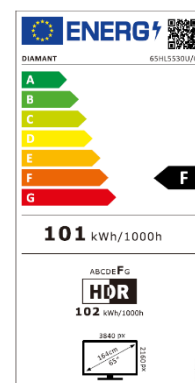

65HL5530U/C

TELEVIZOR LED DIAMANT SMART 164 CM • 4K Ultra HD • HDR10

FRUMUSEȚEA 4K UHD SMART TV. TRĂIEȘTE ADEVĂRATA POVEȘTE!

Trăiește experiența cinematografică în fața televizorului 4K UHD TV de la **DIAMANT**, pășește dincolo de ecran și transformă experiența vizuală într-un spectacol de neuitat. Explorează o lume inedită, unde conținutul de calitate, posibilitățile multiple și confortul sunt la îndemână. Dă startul la distracție și profită de muzica, jocurile, filmele și aplicațiile disponibile pe platforma smart **VIDAA**.

SPECIFICAȚII TEHNICE

DISPLAY

- Diagonală: 65" (164 cm)
- Rezoluție: 4K Ultra HD (3840 x 2160)
- Format imagine: 16:9
- Tehnologie Iluminare: Direct LED
- Luminozitate: 260 cd/m²
- Unghi vizualizare: 178°/178°
- Contrast Dinamic: 5000:1
- Dolby Vision: -
- HDR10: Da
- Hybrid Log Gamma (HLG): Da