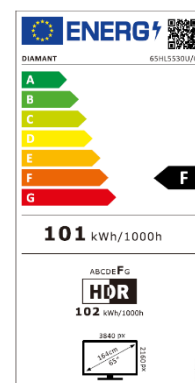

65HL5530U/C

TELEVIZOR LED DIAMANT SMART 164 CM • 4K Ultra HD • HDR10

FRUMUSEȚEA 4K UHD SMART TV. TRĂIEȘTE ADEVĂRATA POVEȘTE!

Trăiește experiența cinematografică în fața televizorului 4K UHD TV de la **DIAMANT**, pășește dincolo de ecran și transformă experiența vizuală într-un spectacol de neuitat. Explorează o lume inedită, unde conținutul de calitate, posibilitățile multiple și confortul sunt la îndemână. Dă startul la distracție și profită de muzica, jocurile, filmele și aplicațiile disponibile pe platforma smart **VIDAA**.

SPECIFICAȚII TEHNICE

DISPLAY

- Diagonală: 65" (164 cm)
- Rezoluție: 4K Ultra HD (3840 x 2160)
- Format imagine: 16:9
- Tehnologie Iluminare: Direct LED
- Luminozitate: 350 cd/m²
- Unghi vizualizare: 178°/178°
- Contrast Dinamic: 5000:1
- Dolby Vision: -
- HDR10: Da
- Hybrid Log Gamma (HLG): Da