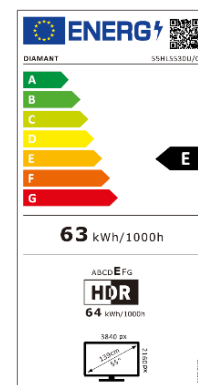

55HL5530U/C

TELEVIZOR LED DIAMANT SMART 139 CM • 4K Ultra HD • HDR10

FRUMUSEȚEA 4K UHD SMART TV. TRĂIEȘTE ADEVĂRATA POVEȘTE!

Trăiește experiența cinematografică în fața televizorului 4K UHD TV de la **DIAMANT**, pășește dincolo de ecran și transformă experiența vizuală într-un spectacol de neuitat. Explorează o lume inedită, unde conținutul de calitate, posibilitățile multiple și confortul sunt la îndemână. Dă startul la distracție și profită de muzica, jocurile, filmele și aplicațiile disponibile pe platforma smart **VIDAA**.

SPECIFICAȚII TEHNICE

DISPLAY

- Diagonală: 55" (139 cm)
- Rezoluție: 4K Ultra HD (3840 x 2160)
- Format imagine: 16:9
- Tehnologie Iluminare: Direct LED
- Luminozitate: 260 cd/m²
- Unghi vizualizare: 178°/178°
- Contrast Dinamic: 3000:1
- Dolby Vision: -
- HDR10: Da
- Hybrid Log Gamma (HLG): Da