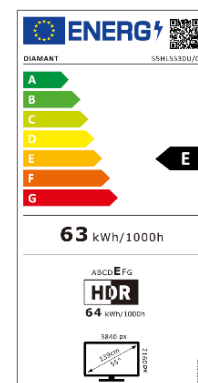

55HL5530U/C

TELEVIZOR LED DIAMANT SMART 139 CM • 4K Ultra HD • HDR10

FRUMUSEȚEA 4K UHD SMART TV. TRĂIEȘTE ADEVĂRATA POVEȘTE!

Trăiește experiența cinematografică în fața televizorului 4K UHD TV de la **DIAMANT**, pășește dincolo de ecran și transformă experiența vizuală într-un spectacol de neuitat. Explorează o lume inedită, unde conținutul de calitate, posibilitățile multiple și confortul sunt la îndemână. Dă startul la distracție și profită de muzica, jocurile, filmele și aplicațiile disponibile pe platforma smart **VIDAA**.

SPECIFICAȚII TEHNICE

DISPLAY

- Diagonală: 55" (139 cm)
- Rezoluție: 4K Ultra HD (3840 x 2160)
- Format imagine: 16:9
- Tehnologie Iluminare: Direct LED
- Luminozitate: 350 cd/m²
- Unghi vizualizare: 178°/178°
- Contrast Dinamic: 3000:1
- Dolby Vision: -
- HDR10: Da
- Hybrid Log Gamma (HLG): Da