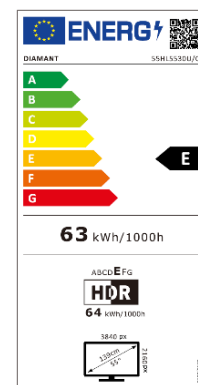

55HL5530U/C

TELEVIZOR LED DIAMANT SMART 139 CM • 4K Ultra HD • HDR10

FRUMUSEȚEA 4K UHD SMART TV. TRĂIEȘTE ADEVĂRATA POVEȘTE!

Trăiește experiența cinematografică în fața televizorului 4K UHD TV de la **DIAMANT**, pășește dincolo de ecran și transformă experiența vizuală într-un spectacol de neuitat. Explorează o lume inedită, unde conținutul de calitate, posibilitățile multiple și confortul sunt la îndemână. Dă startul la distracție și profită de muzica, jocurile, filmele și aplicațiile disponibile pe platforma smart **VIDAA**.

SPECIFICAȚII TEHNICE

DISPLAY

- Diagonală: 55" (139 cm)
- Rezoluție: 4K Ultra HD (3840 x 2160)
- Format imagine: 16:9
- Tehnologie Iluminare: Direct LED
- Luminozitate: 350 cd/m²
- Unghi vizualizare: 178°/178°
- Contrast Dinamic: 3000:1
- Dolby Vision: -
- HDR10: Da
- Hybrid Log Gamma (HLG): Da