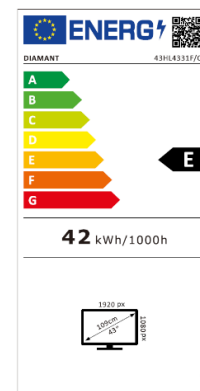

43HL4331F/C

**TELEVIZOR LED DIAMANT SMART
109 CM • Full HD**

FRUMUSEȚEA SMART TV. TRĂIEȘTE ADEVĂRATA POVEȘTE!

Trăiește experiența cinematografică în fața televizorului de la **DIAMANT**, pășește dincolo de ecran și transformă experiența vizuală într-un spectacol de neuitat. Explorează o lume inedită, unde conținutul de calitate, posibilitățile multiple și confortul sunt la îndemână. Dă startul la distracție și profită de muzica, jocurile, filmele și aplicațiile disponibile pe platforma smart **VIDAA**.