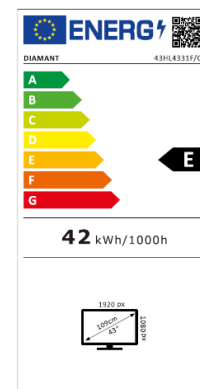

43HL4331F/C

TELEVIZOR LED DIAMANT SMART 109 CM • Full HD

FRUMUSEȚEA SMART TV. TRĂIEȘTE ADEVĂRATA POVEȘTE!

Trăiește experiența cinematografică în fața televizorului de la **DIAMANT**, pășește dincolo de ecran și transformă experiența vizuală într-un spectacol de neuitat. Explorează o lume inedită, unde conținutul de calitate, posibilitățile multiple și confortul sunt la îndemână. Dă startul la distracție și profită de muzica, jocurile, filmele și aplicațiile disponibile pe platforma smart **VIDAA**.