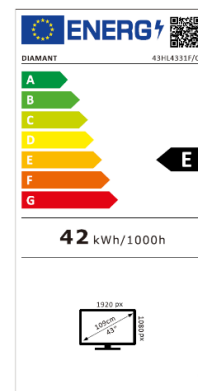

43HL4331F/C

**TELEVIZOR LED DIAMANT SMART
109 CM • Full HD**

FRUMUSEȚEA SMART TV. TRĂIEȘTE ADEVĂRATA POVEȘTE!

Trăiește experiența cinematografică în fața televizorului de la **DIAMANT**, pășește dincolo de ecran și transformă experiența vizuală într-un spectacol de neuitat. Explorează o lume inedită, unde conținutul de calitate, posibilitățile multiple și confortul sunt la îndemână. Dă startul la distracție și profită de muzica, jocurile, filmele și aplicațiile disponibile pe platforma smart **VIDAA**.