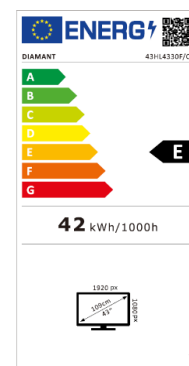

43HL4330F/C

**TELEVIZOR LED DIAMANT SMART
109 CM • Full HD**

FRUMUSEȚEA SMART TV. TRĂIEȘTE ADEVĂRATA POVEȘTE!

Trăiește experiența cinematografică în fața televizorului de la **DIAMANT**, pășește dincolo de ecran și transformă experiența vizuală într-un spectacol de neuitat. Explorează o lume inedită, unde conținutul de calitate, posibilitățile multiple și confortul sunt la îndemână. Dă startul la distracție și profită de muzica, jocurile, filmele și aplicațiile disponibile pe platforma smart **VIDAA**.