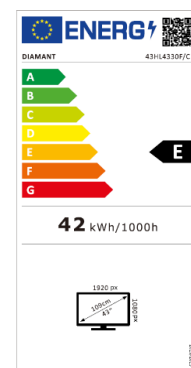

43HL4330F/C

**TELEVIZOR LED DIAMANT SMART
109 CM • Full HD**

FRUMUSEȚEA SMART TV. TRĂIEȘTE ADEVĂRATA POVEȘTE!

Trăiește experiența cinematografică în fața televizorului de la **DIAMANT**, pășește dincolo de ecran și transformă experiența vizuală într-un spectacol de neuitat. Explorează o lume inedită, unde conținutul de calitate, posibilitățile multiple și confortul sunt la îndemână. Dă startul la distracție și profită de muzica, jocurile, filmele și aplicațiile disponibile pe platforma smart **VIDAA**.