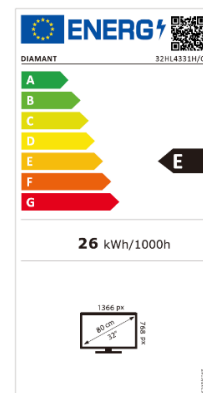

32HL4331H/C

**TELEVIZOR LED DIAMANT SMART
80 CM • HD Ready**

FRUMUSEȚEA SMART TV. TRĂIEȘTE ADEVĂRATA POVEȘTE!

Trăiește experiența cinematografică în fața televizorului de la **DIAMANT**, pășește dincolo de ecran și transformă experiența vizuală într-un spectacol de neuitat. Explorează o lume inedită, unde conținutul de calitate, posibilitățile multiple și confortul sunt la îndemână. Dă startul la distracție și profită de muzica, jocurile, filmele și aplicațiile disponibile pe platforma smart **VIDAA**.