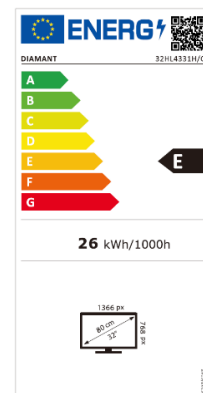

32HL4331H/C

TELEVIZOR LED DIAMANT SMART 80 CM • HD Ready

FRUMUSEȚEA SMART TV. TRĂIEȘTE ADEVĂRATA POVEȘTE!

Trăiește experiența cinematografică în fața televizorului de la **DIAMANT**, pășește dincolo de ecran și transformă experiența vizuală într-un spectacol de neuitat. Explorează o lume inedită, unde conținutul de calitate, posibilitățile multiple și confortul sunt la îndemână. Dă startul la distracție și profită de muzica, jocurile, filmele și aplicațiile disponibile pe platforma smart **VIDAA**.