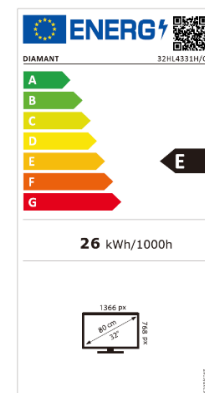

32HL4331H/C

**TELEVIZOR LED DIAMANT SMART
80 CM • HD Ready**

FRUMUSEȚEA SMART TV. TRĂIEȘTE ADEVĂRATA POVEȘTE!

Trăiește experiența cinematografică în fața televizorului de la **DIAMANT**, pășește dincolo de ecran și transformă experiența vizuală într-un spectacol de neuitat. Explorează o lume inedită, unde conținutul de calitate, posibilitățile multiple și confortul sunt la îndemână. Dă startul la distracție și profită de muzica, jocurile, filmele și aplicațiile disponibile pe platforma smart **VIDAA**.