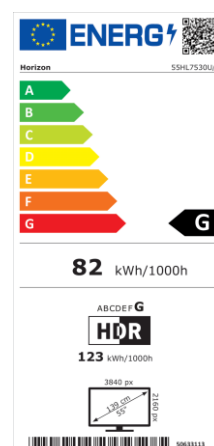

55HL7530U/B

TELEVIZOR LED HORIZON SMART TV
139 CM • 4K Ultra HD • HDR 10

FRUMUSEȚEA 4K UHD SMART TV. TRĂIEȘTE ADEVĂRATA POVEȘTE!

Trăiește experiența cinematografică în fața televizorului 4K UHD TV de la **HORIZON**, pășește dincolo de ecran și transformă experiența vizuală într-un spectacol de neuitat. Explorează o lume inedită, unde conținutul de calitate, posibilitățile multiple și confortul sunt la îndemână. Ai acces rapid la platforma dedicată **HORIZON SMART TV (HOS 3.0)** ce conține un portofoliu generos de aplicații pentru toată familia.

SPECIFICAȚII TEHNICE

DISPLAY

- Diagonală: 55" (139cm)
- Rezoluție: 4K Ultra HD (3840 x 2160)
- Format imagine: 16:9
- Tehnologie Iluminare: Direct LED
- Luminositate: 350cd/m²
- Unghi vizualizare: 178°/178°
- Contrast Dinamic: 6000:1
- Dolby Vision: -
- HDR10: Da
- Hybrid Log Gamma (HLG): Da