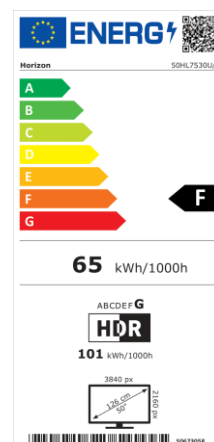

## 50HL7530U/B

TELEVIZOR LED HORIZON SMART TV  
126 CM • 4K Ultra HD • HDR 10

FRUMUSEȚEA 4K UHD SMART TV. TRĂIEȘTE ADEVĂRATA POVEȘTE!

Trăiește experiența cinematografică în fața televizorului 4K UHD TV de la **HORIZON**, pășește dincolo de ecran și transformă experiența vizuală într-un spectacol de neuitat. Explorează o lume inedită, unde conținutul de calitate, posibilitățile multiple și confortul sunt la îndemână. Ai acces rapid la platforma dedicată **HORIZON SMART TV (HOS 3.0)** ce conține un portofoliu generos de aplicații pentru toată familia.