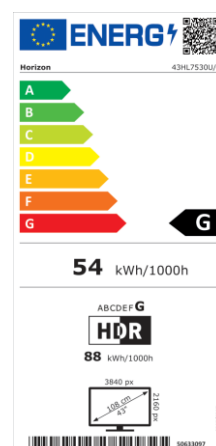

## 43HL7530U/B

TELEVIZOR LED HORIZON SMART TV  
108 CM • 4K Ultra HD • HDR 10

FRUMUSEȚEA 4K UHD SMART TV. TRĂIEȘTE ADEVĂRATA POVEȘTE!

Trăiește experiența cinematografică în fața televizorului 4K UHD TV de la **HORIZON**, pășește dincolo de ecran și transformă experiența vizuală într-un spectacol de neuitat. Explorează o lume inedită, unde conținutul de calitate, posibilitățile multiple și confortul sunt la îndemână. Ai acces rapid la platforma dedicată **HORIZON SMART TV (HOS 3.0)** ce conține un portofoliu generos de aplicații pentru toată familia.