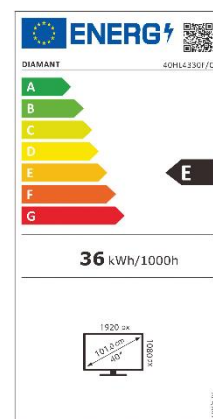

40HL4330F/C

TELEVIZOR LED DIAMANT SMART
100CM • FULL HD

FRUMUSEȚEA SMART TV. TRĂIEȘTE ADEVĂRATA POVEȘTE!

Trăiește experiența cinematografică în fața televizorului de la **DIAMANT**, pășește dincolo de ecran și transformă experiența vizuală într-un spectacol de neuitat. Explorează o lume inedită, unde conținutul de calitate, posibilitățile multiple și confortul sunt la îndemână. Dă startul la distracție și profită de muzica, jocurile, filmele și aplicațiile disponibile pe platforma smart **DIAMANT – miraOS**.