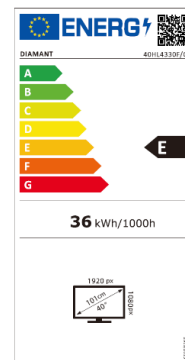

40HL4330F/C

**TELEVIZOR LED DIAMANT SMART
101 CM • Full HD**

FRUMUSEȚEA SMART TV. TRĂIEȘTE ADEVĂRATA POVEȘTE!

Trăiește experiența cinematografică în fața televizorului de la **DIAMANT**, pășește dincolo de ecran și transformă experiența vizuală într-un spectacol de neuitat. Explorează o lume inedită, unde conținutul de calitate, posibilitățile multiple și confortul sunt la îndemână. Dă startul la distracție și profită de muzica, jocurile, filmele și aplicațiile disponibile pe platforma smart **VIDAA**.

SPECIFICAȚII TEHNICE

DISPLAY

- Diagonală: 40" (101 cm)
- Rezoluție: Full HD (1920 x 1080)
- Aspect imagine: 16:9
- Tehnologie Iluminare: Direct LED
- Luminozitate: 300 cd/m²
- Rată Refresh: 60 Hz
- Unghi vizualizare: 178°/178°
- Contrast Dinamic: 3000:1
- Dolby Vision: -
- HDR10: -
- Hybrid Log Gamma (HLG): -

CONSUM ENERGETIC

- Alimentare: AC 100-240V 50/60Hz
- Clasă Energetică: E
- Consum Energetic Mediu: 36 kWh
- Consum Energetic Mediu (HDR): -
- Consum Energetic Maxim: 90 W
- Consum Energetic Standby: <0.5 W
- Funcții Economisire Energie: Eco Mode, Sleep Timer