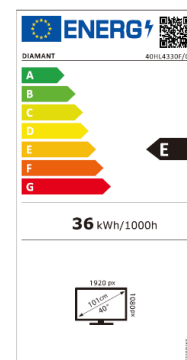

**40HL4330F/C**

**TELEVIZOR LED DIAMANT SMART  
101 CM • Full HD**

**FRUMUSEȚEA SMART TV. TRĂIEȘTE ADEVĂRATA POVEȘTE!**

Trăiește experiența cinematografică în fața televizorului de la **DIAMANT**, pășește dincolo de ecran și transformă experiența vizuală într-un spectacol de neuitat. Explorează o lume inedită, unde conținutul de calitate, posibilitățile multiple și confortul sunt la îndemână. Dă startul la distracție și profită de muzica, jocurile, filmele și aplicațiile disponibile pe platforma smart **VIDAA**.

## DISPLAY

- Diagonală: 40" (101 cm)
- Rezoluție: Full HD (1920 x 1080)
- Aspect imagine: 16:9
- Tehnologie Iluminare: Direct LED
- Luminozitate: 300 cd/m<sup>2</sup>
- Rată Refresh: 60 Hz
- Unghi vizualizare: 178°/178°
- Contrast Dinamic: 3000:1
- Dolby Vision: -
- HDR10: -
- Hybrid Log Gamma (HLG): -