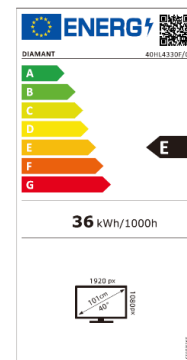

40HL4330F/C

**TELEVIZOR LED DIAMANT SMART
101 CM • Full HD**

FRUMUSEȚEA SMART TV. TRĂIEȘTE ADEVĂRATA POVEȘTE!

Trăiește experiența cinematografică în fața televizorului de la **DIAMANT**, pășește dincolo de ecran și transformă experiența vizuală într-un spectacol de neuitat. Explorează o lume inedită, unde conținutul de calitate, posibilitățile multiple și confortul sunt la îndemână. Dă startul la distracție și profită de muzica, jocurile, filmele și aplicațiile disponibile pe platforma smart **VIDAA**.

SPECIFICAȚII TEHNICE

DISPLAY

- Diagonală: 40" (101 cm)
- Rezoluție: Full HD (1920 x 1080)
- Aspect imagine: 16:9
- Tehnologie Iluminare: Direct LED
- Luminozitate: 250 cd/m²
- Rată Refresh: 60 Hz
- Unghi vizualizare: 178°/178°
- Contrast Dinamic: 3000:1
- Dolby Vision: -
- HDR10: -
- Hybrid Log Gamma (HLG): -

CONSUM ENERGETIC

- Alimentare: AC 100-240V 50/60Hz
- Clasă Energetică: E
- Consum Energetic Mediu: 36 kWh
- Consum Energetic Mediu (HDR): -
- Consum Energetic Maxim: 90 W
- Consum Energetic Standby: <0.5 W
- Funcții Economisire Energie: Eco Mode, Sleep Timer