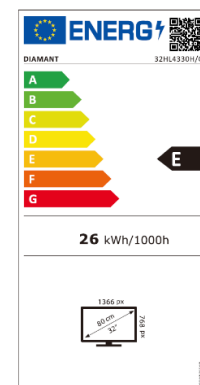

32HL4330H/C

TELEVIZOR LED DIAMANT SMART 80 CM • HD Ready

FRUMUSEȚEA SMART TV. TRĂIEȘTE ADEVĂRATA POVEȘTE!

Trăiește experiența cinematografică în fața televizorului de la **DIAMANT**, pășește dincolo de ecran și transformă experiența vizuală într-un spectacol de neuitat. Explorează o lume inedită, unde conținutul de calitate, posibilitățile multiple și confortul sunt la îndemână. Dă startul la distracție și profită de muzica, jocurile, filmele și aplicațiile disponibile pe platforma smart **VIDAA**.